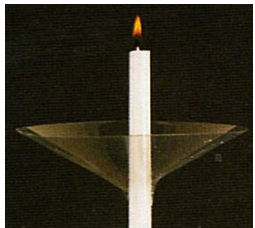

en verre

15,56 € la paire
6,70 € le plateau

Rat de cave

Mèche pré-enduite
facilitant l'allumage des
cierges.

2,61 €

Ampoules flammes

Références E10 ou E14

12,04 €

Bobèche anti-coulure

Protection plastique
transparente pour cierge
de 14 à 35 mm de diamètre
0,73 € pièce

Protège-flamme papier

Impression Bleue Notre-Dame
de Lourdes avec cantique et
Credo ou blanc sans impression
0,38 € l'unité (paquet de 50)
(idéal pour cierge calibre 32)